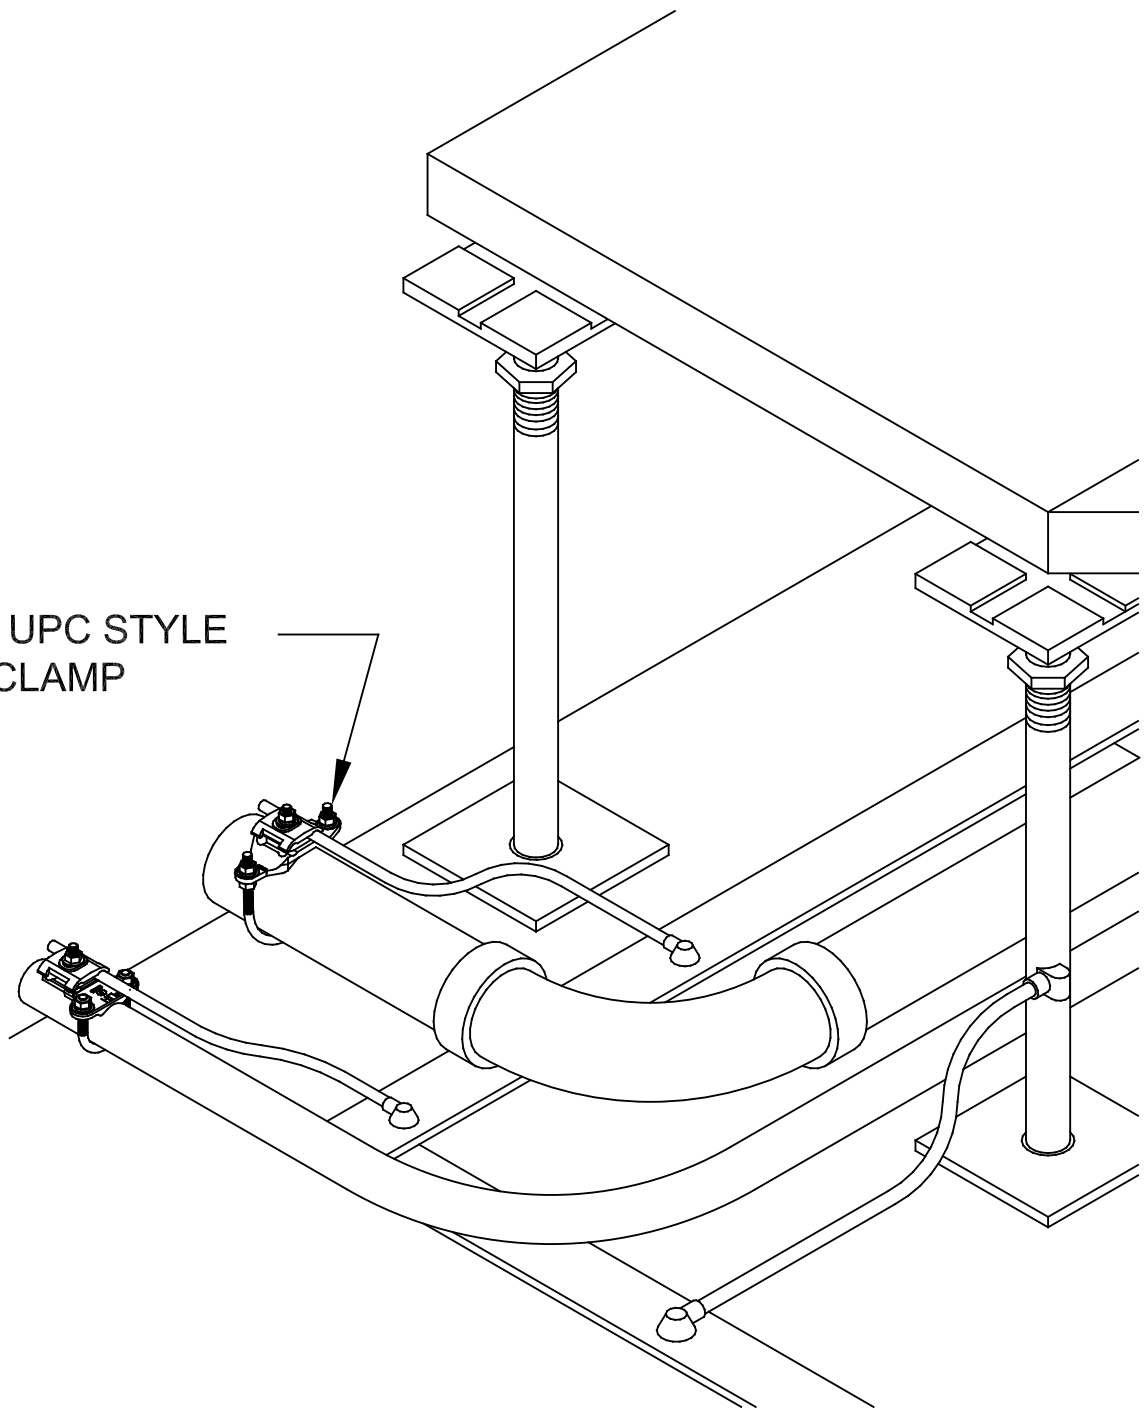

CPC - UPC STYLE
PIPE CLAMP

CONDUIT TO SRG BONDING DETAIL

HARGER LIGHTNING & GROUNDING

847-548-8700 • 800-842-7437 • www.harger.com