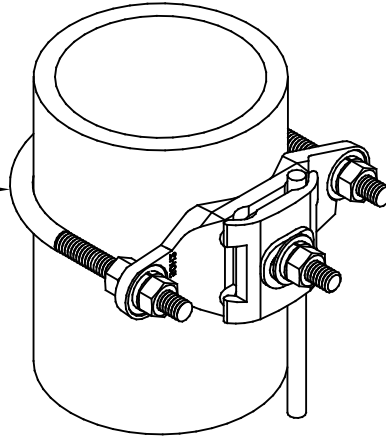

CPC - APC 1/1.25 -
STYLE PIPE CLAMP

CPC - APC - STYLE PIPE
CLAMP

UPC - STYLE PIPE
CLAMP

CPC - APC - UPC - STYLE PIPE CLAMPS

HARGER LIGHTNING & GROUNDING

847-548-8700 • 800-842-7437 • www.harger.com