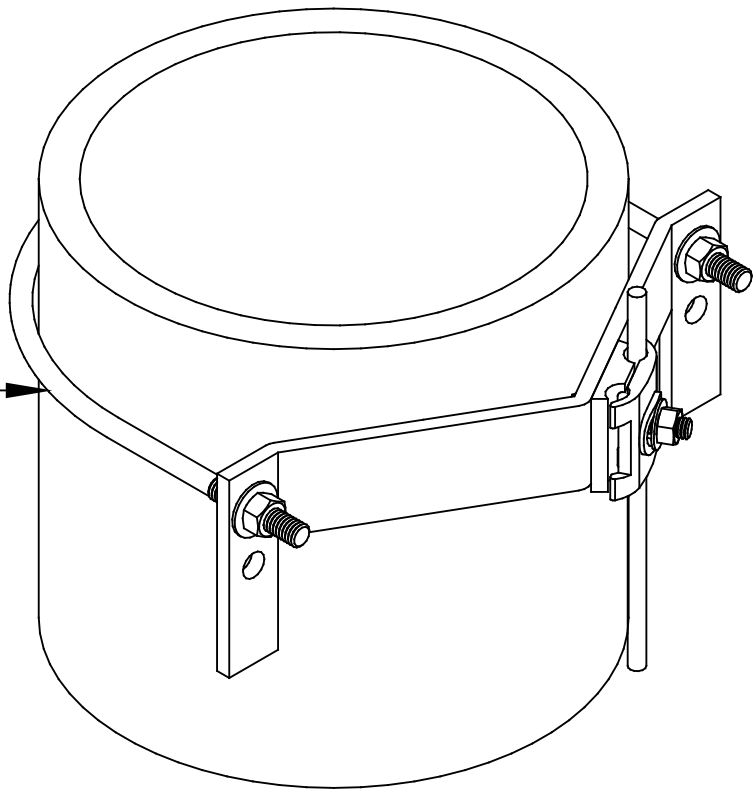

CPC - APC 1/1.25 -
STYLE PIPE CLAMP

CPC - APC - STYLE PIPE
CLAMP

UPC - STYLE PIPE
CLAMP

CPC - APC - UPC - STYLE PIPE CLAMPS

HARGER LIGHTNING & GROUNDING

847-548-8700 • 800-842-7437 • www.harger.com