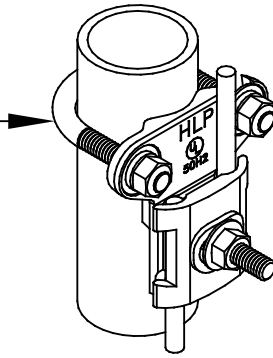

CPC - APC 1/1.25 -
STYLE PIPE CLAMP

CPC - APC - STYLE PIPE
CLAMP

UPC - STYLE PIPE
CLAMP

CPC - APC - UPC - STYLE PIPE CLAMPS

HARGER LIGHTNING & GROUNDING

847-548-8700 • 800-842-7437 • www.harger.com